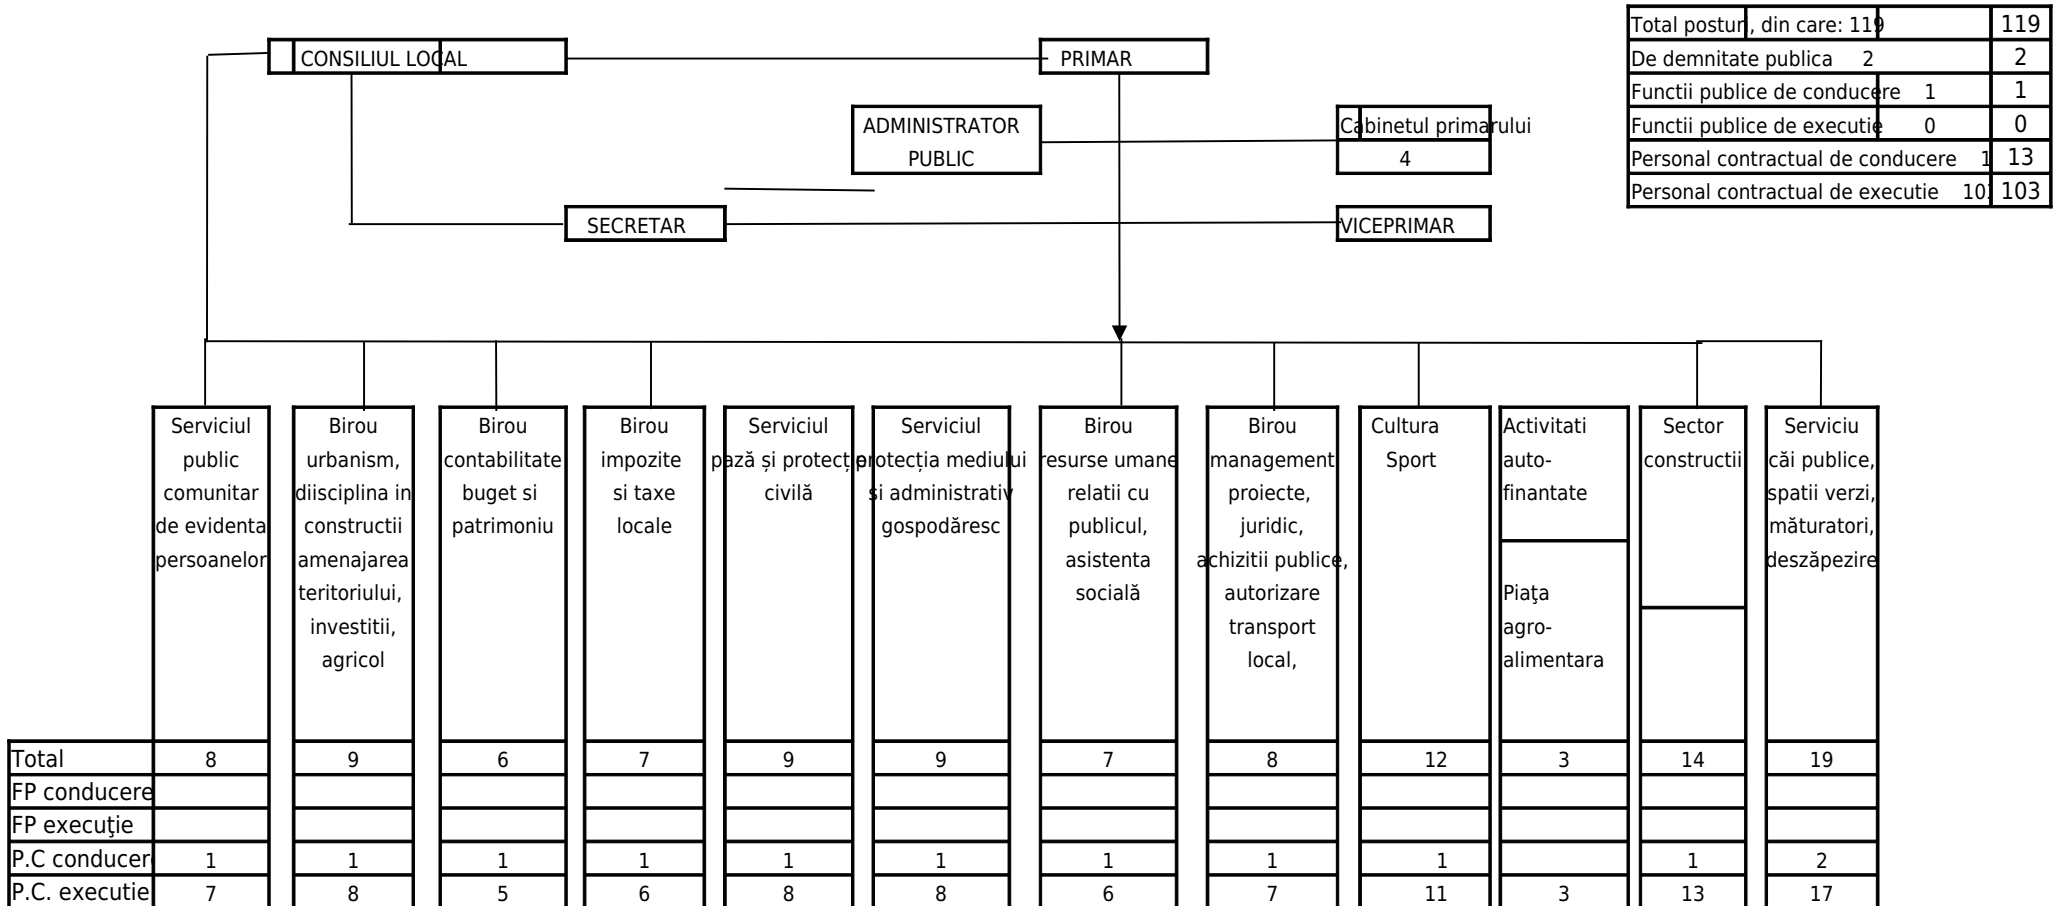

ORGANIGRAMA

**PRIMAR
DĂNUȚ GROZA**

**Sef birou resurse umane
NICOLAE CĂPRĂRESCU**