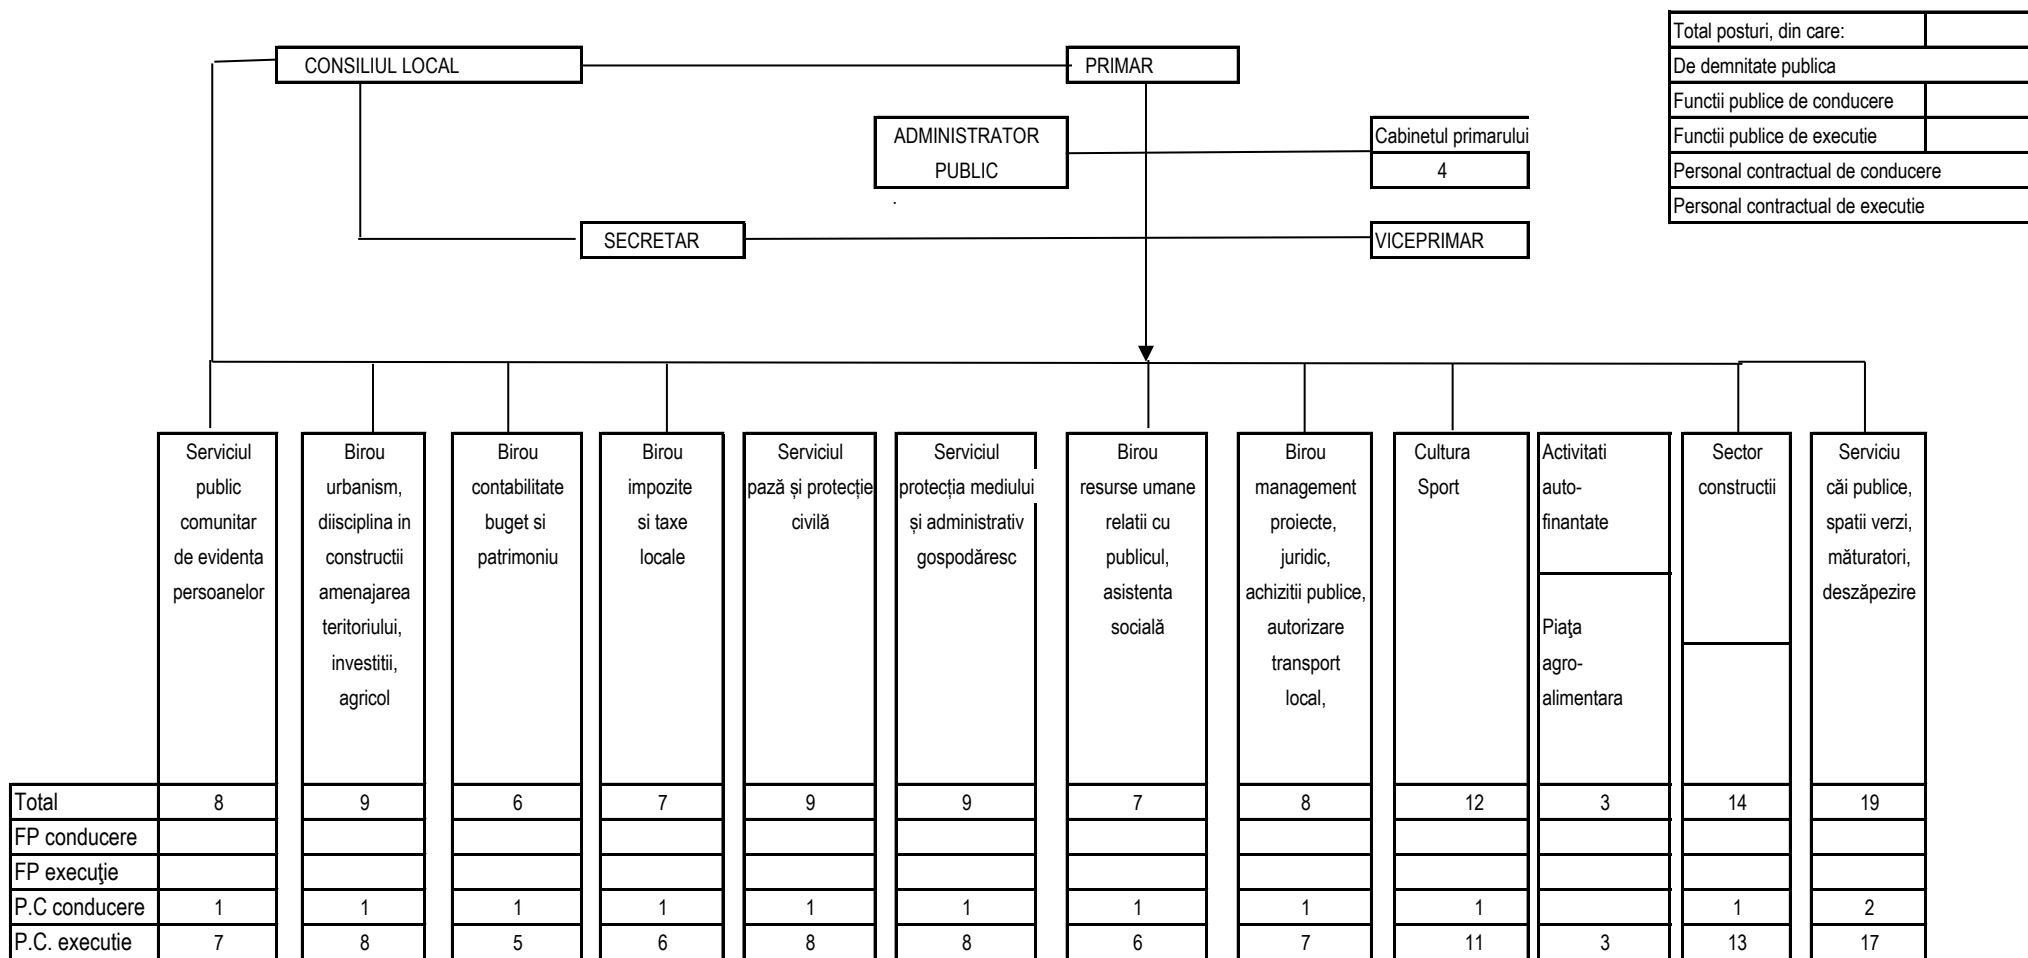

ORGANIGRAMA

PRIMAR
DĂNUȚ GROZA

Sef birou resurse umane
NICOLAE CĂPRĂRESCU

119
2
1
0
13
103