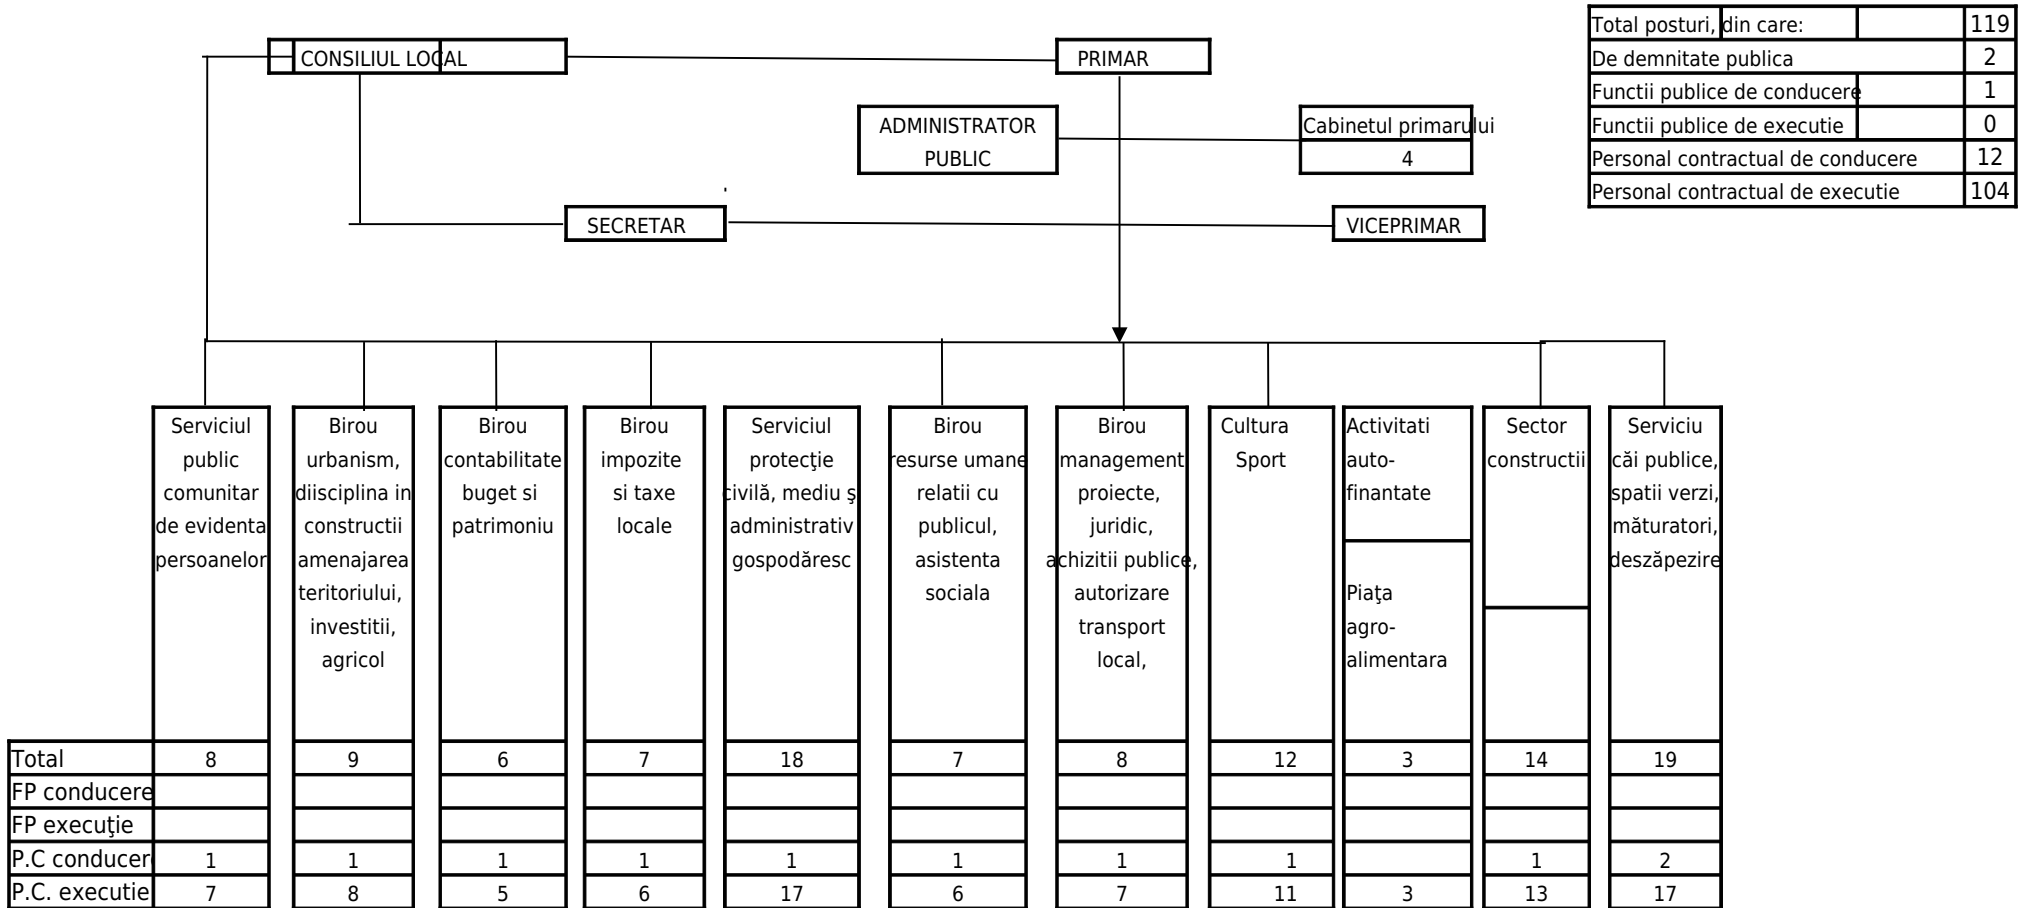

ORGANIGRAMA

**PRIMAR
DĂNUȚ GROZA**

**Sef birou resurse umane
NICOLAE CĂPRĂRESCU**